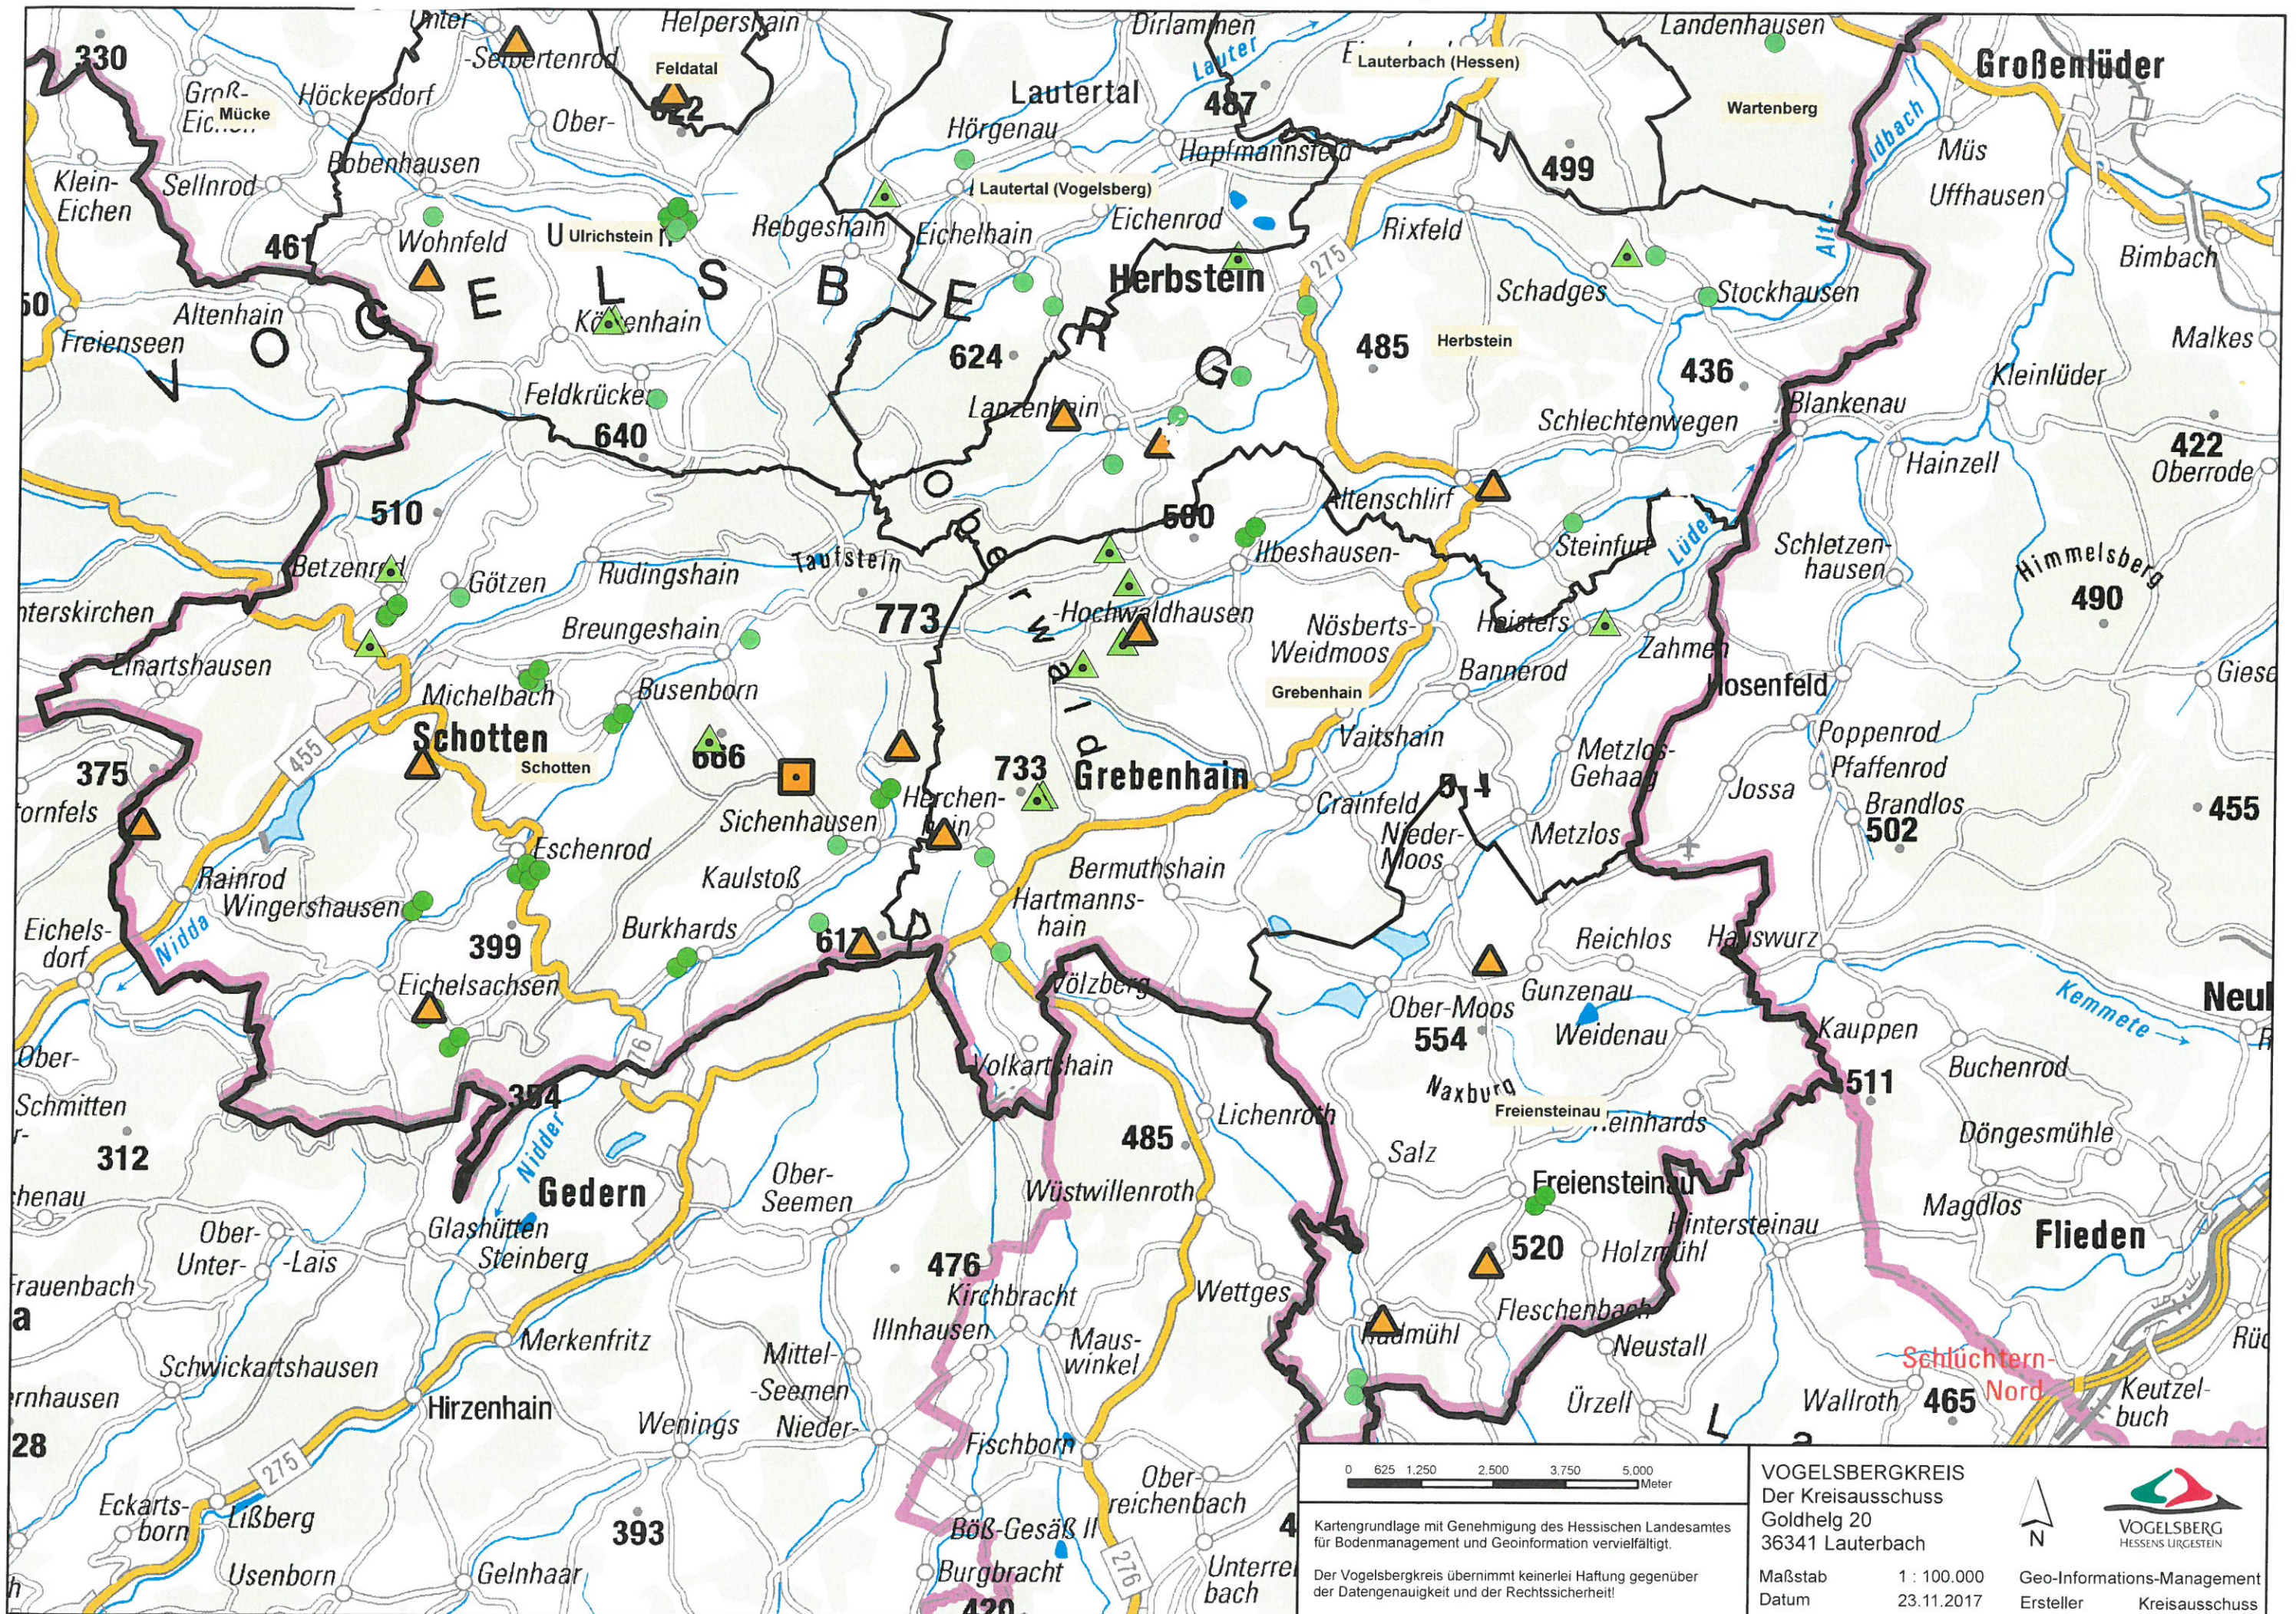

Kartengrundlage mit Genehmigung des Hessischen Landesamtes für Bodenmanagement und Geoinformation vervielfältigt.
Der Vogelsbergkreis übernimmt keinerlei Haftung gegenüber der Datengenauigkeit und der Rechtssicherheit!

VOGELSBERGKREIS
Der Kreisausschuss
Goldhelg 20
36341 Lauterbach

Maßstab 1 : 100.000
Datum 23.11.2017

Geo-Informations-Management
Ersteller Kreisausschuss