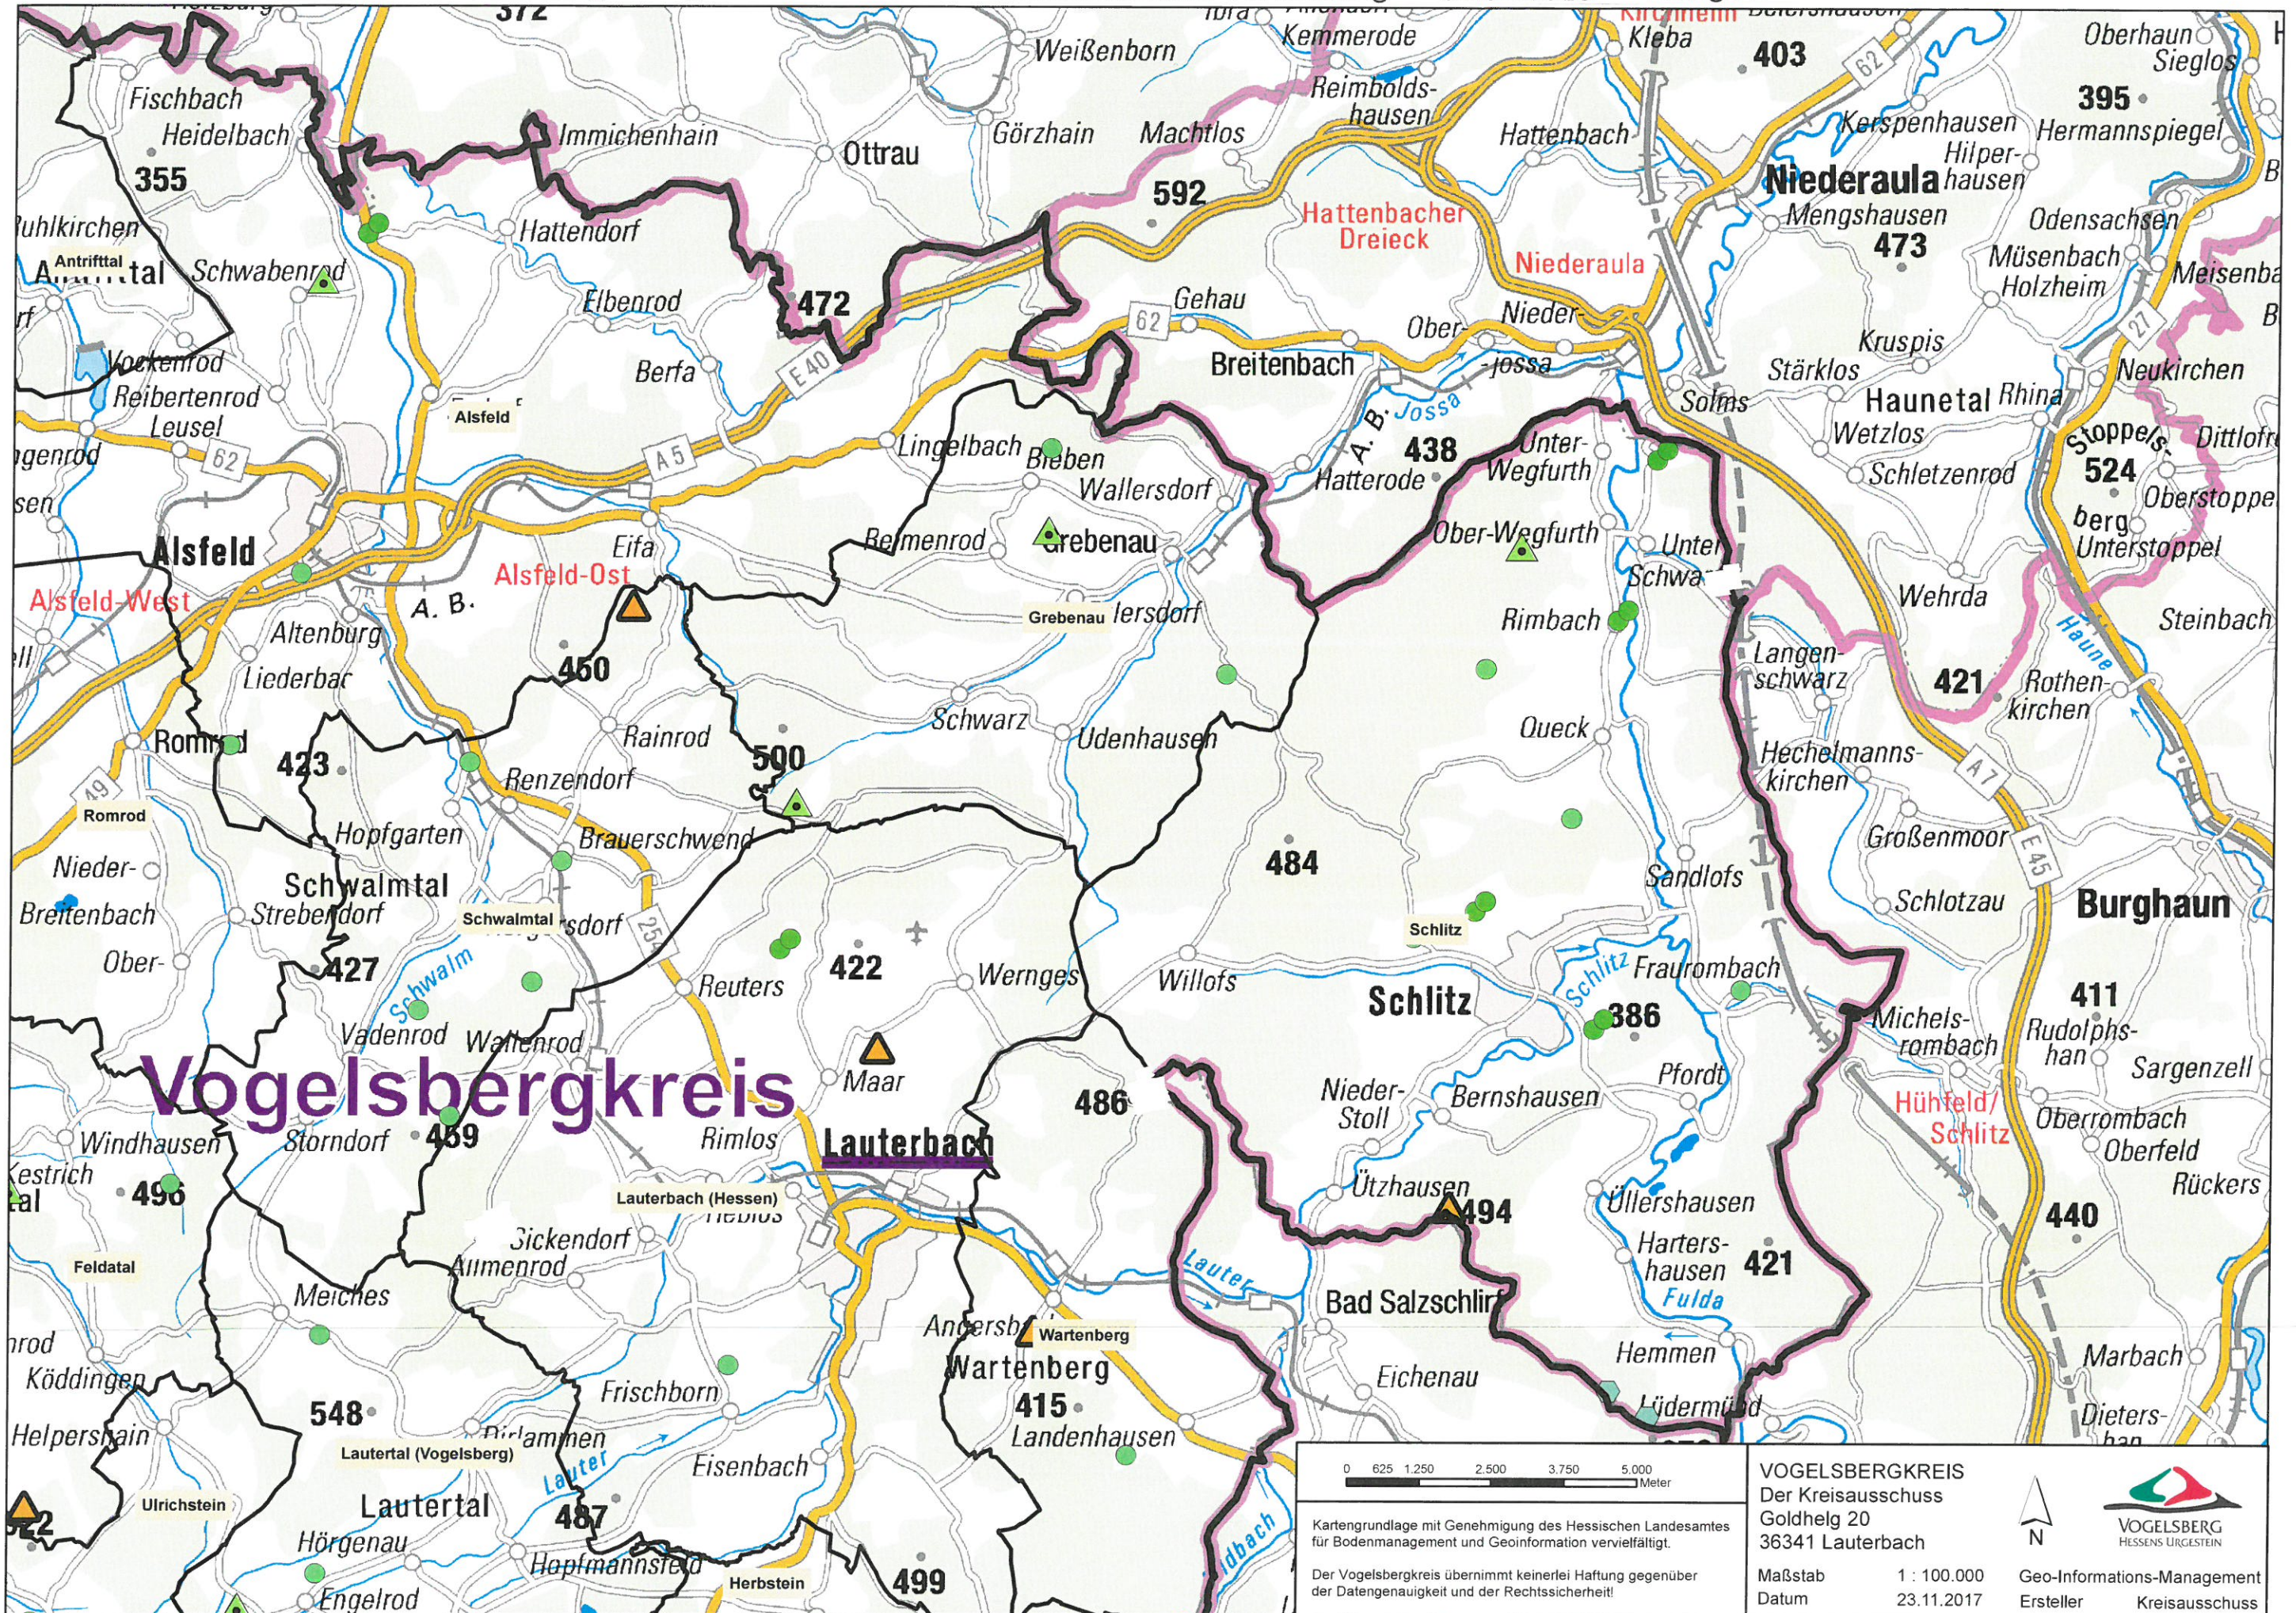

0 625 1.250 2.500 3.750 5.000 Meter

Kartengrundlage mit Genehmigung des Hessischen Landesamtes für Bodenmanagement und Geoinformation vervielfältigt.

Der Vogelsbergkreis übernimmt keinerlei Haftung gegenüber der Datengenauigkeit und der Rechtssicherheit!

VOGELSBERGKREIS
 Der Kreisausschuss
 Goldhelg 20
 36341 Lauterbach

Maßstab 1 : 100.000
 Datum 23.11.2017

Geo-Informations-Management
 Ersteller Kreisausschuss

0 625 1.250 2.500 3.750 5.000 Meter

Kartengrundlage mit Genehmigung des Hessischen Landesamtes für Bodenmanagement und Geoinformation vervielfältigt.

Der Vogelsbergkreis übernimmt keinerlei Haftung gegenüber der Datengenauigkeit und der Rechtssicherheit!

VOGELSBERGKREIS
 Der Kreisausschuss
 Goldhelg 20
 36341 Lautertal

Maßstab 1 : 100.000
 Datum 23.11.2017

VOGELSBERGKREIS
 Der Kreisausschuss
 Goldhelg 20
 36341 Lauterbach

Maßstab 1 : 100.000
 Datum 23.11.2017

Geo-Informations-Management
 Ersteller Kreisausschuss